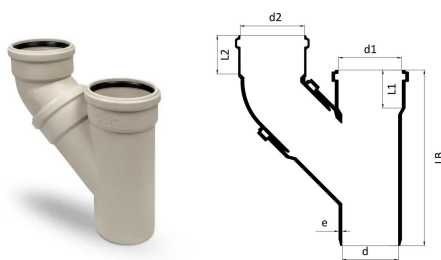

GF Silenta Premium grenrør parallel 110-110mm

1146389

GF Silenta premium er et lydsvagt afløbssystem iht. EN 1451, DIN 4109 til indendørs afløb- og spildevand med høje krav til lydisolering. Leveres med med tætningsring.

Lyd: lydisolering 13 dB 4lt iht. EN 14366

Brand : overholder D-d2 iht. DS/EN 13501

Materiale: 3 lag polypropylen (PP co-polymer)

No about information

GF Silenta Premium grenrør parallel 110-110mm

1146389

Status

Item Available From date

2026-01-01

Product code

Item no EAN	8698652133867
Item no GF	4501211032021
Item no GTIN	08698652133867
Item no VVS	186844016

Dimensioner

Vare Enhedshøjde	336
Vare enhedslængde	135
Vare Enhedsvægt	2,143
Emneenhedsbredde	297
Item_UOM	stk