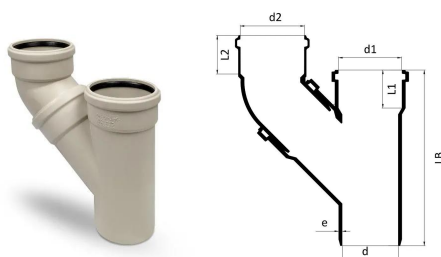

GF Silenta Premium grenrør parallel 110-110mm

1146389

GF Silenta premium er et lydsvagt afløbssystem iht. EN 1451, DIN 4109 til indendørs afløb- og spildevand med høje krav til lydisolering. Leveres med med tætningsring.

Lyd: lydisolering 13 dB 4lt iht. EN 14366

Brand : overholder D-d2 iht. DS/EN 13501

Materiale: 3 lag polypropylen (PP co-polymer)

No about information

GF Silenta Premium grenrør parallel 110-110mm

1146389

Status

Item Available From date

2026-01-01

Product code

Item no EAN	8698652133867
Item no GF	4501211032021
Item no GTIN	08698652133867
Item no VVS	186844016

Dimensioner

Vare Enhedshøjde	336
Vare enhedslængde	135
Vare Enhedsvægt	2,143
Emneenhedsbredde	297
Item_UOM	stk