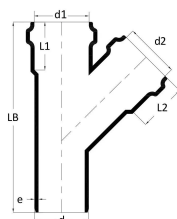

GF Silenta Premium grenrør 45° 200-200mm

1146421

GF Silenta premium er et lydsvagt afløbssystem iht. EN 1451, DIN 4109 til indendørs afløb- og spildevand med høje krav til lydisolering. Leveres med med tætningsring.

Lyd: lydisolering 13 dB 4lt iht. EN 14366

Brand : overholder D-d2 iht. DS/EN 13501

Materiale: 3 lag polypropylen (PP co-polymer)

No about information