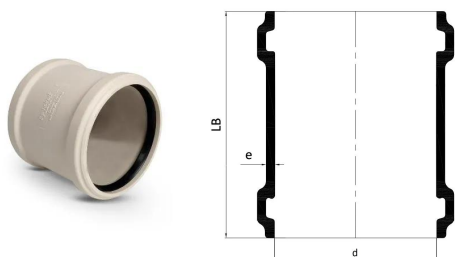

GF Silenta Premium skydemuffe 78mm

1146480

GF Silenta premium er et lydsvagt afløbssystem iht. EN 1451, DIN 4109 til indendørs afløb- og spildevand med høje krav til lydisolering. Leveres med med tætningsring.

Lyd: lydisolering 13 dB 4lt iht. EN 14366

Brand : overholder D-d2 iht. DS/EN 13501

Materiale: 3 lag polypropylen (PP co-polymer)

No about information

GF Silenta Premium skydemuffe 78mm

1146480

Status

Item Available From date

2026-01-01

Product code

Item no EAN	8698652134277
Item no GF	4501507830121
Item no GTIN	08698652134277
Item no VVS	186867013

Dimensioner

Vare Enhedshøjde	110
Vare enhedslængde	100
Vare Enhedsvægt	0,317
Emneenhedsbredde	100
Item_UOM	stk