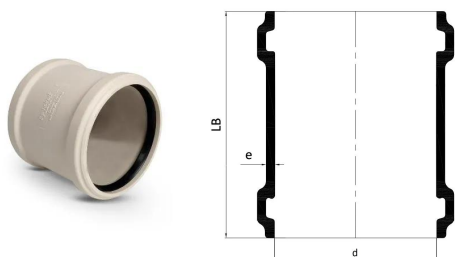

GF Silenta Premium skydemuffe 160mm

1146495

GF Silenta premium er et lydsvagt afløbssystem iht. EN 1451, DIN 4109 til indendørs afløb- og spildevand med høje krav til lydisolering. Leveres med med tætningsring.

Lyd: lydisolering 13 dB 4lt iht. EN 14366

Brand : overholder D-d2 iht. DS/EN 13501

Materiale: 3 lag polypropylen (PP co-polymer)

No about information

GF Silenta Premium skydemuffe 160mm

1146495

Status

Item Available From date 2026-01-01

Product code

Item no EAN	8698652134338
Item no GF	4501516030121
Item no GTIN	08698652134338
Item no VVS	186867018

Dimensioner

Vare Enhedshøjde	140
Vare enhedslængde	188
Vare Enhedsvægt	0,792
Emneenhedsbredde	188
Item_UOM	stk