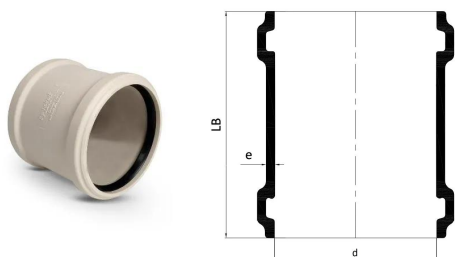

GF Silenta Premium skydemuffe 200mm

1146499

GF Silenta premium er et lydsvagt afløbssystem iht. EN 1451, DIN 4109 til indendørs afløb- og spildevand med høje krav til lydisolering. Leveres med med tætningsring.

Lyd: lydisolering 13 dB 4lt iht. EN 14366

Brand : overholder D-d2 iht. DS/EN 13501

Materiale: 3 lag polypropylen (PP co-polymer)

No about information