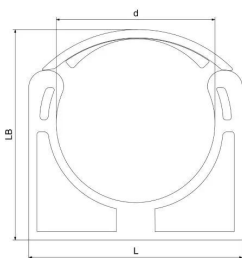

GF Silenta Extreme lyddæmpende rørbøjle 125mm

1146639

No about information

GF Silenta Extreme lyddæmpende rørbøjle 125mm

1146639

Status

Item Available From date 2026-01-01

Product code

Item no EAN	8698652030302
Item no GF	4701912501322
Item no GTIN	08698652030302
Item no VVS	176938125

Dimensioner

Vare Enhedshøjde	160
Vare enhedslængde	24
Vare Enhedsvægt	0,128
Emneenhedsbredde	158
Item_UOM	stk

Measurements

LENGTH_L 159,0

Packaging

Emballage GTIN PL1	06414900553384
Emballage GTIN PL2	06414900617376
Emballage GTIN PL4	06414900565776
Emballagehøjde PL1	160
Emballagehøjde PL2	360
Emballagehøjde PL4	860
Emballeringslængde PL1	24
Emballage Længde PL2	590
Emballage Længde PL4	1200
Emballagemateriale (nummer) PL2	20
Emballagemateriale (kort) PL2	PAP_C
Emballagemængde PL1	1