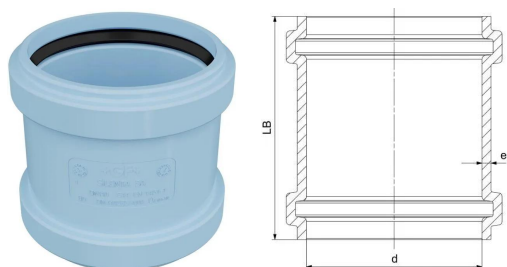

GF Silenta 3A skydemuffe 110mm

1146727

GF Silenta 3A er et lydsvagt afløbssystem iht. EN 1451, DIN 4109 til indendørs afløb- og spildevand med krav til lydisolering. Leveres med tætningsring.

Lyd: lydisolering 17 dB 4lt iht. EN 14366

Brand : B2 iht.DIN 4102

Materiale: 3 lag polypropylen (PP co-polymer)

No about information

GF Silenta 3A skydemuffe 110mm

1146727

Status

Item Available From date 2026-01-01

Product code

Item no EAN	8698652075662
Item no GF	4704511000421
Item no GTIN	08698652075662
Item no NOBB	60823887
Item no NRF	1486218
Item no RSK	2832195
Item no VVS	186757110

Dimensioner

Vare Enhedshøjde	120
Vare enhedslængde	135
Vare Enhedsvægt	0,41
Emneenhedsbredde	135
Item_UOM	stk