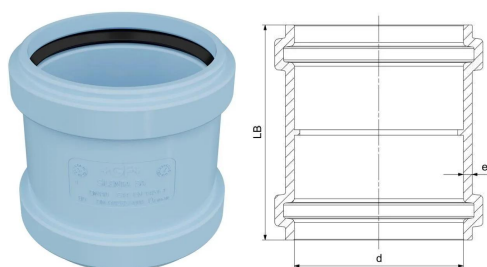

GF Silenta 3A muffe 160mm

1146729

GF Silenta 3A er et lydsvagt afløbssystem iht. EN 1451, DIN 4109 til indendørs afløb- og spildevand med krav til lydisolering. Leveres med med tætningsring.

Lyd: lydisolering 17 dB 4lt iht. EN 14366

Brand : B2 iht.DIN 4102

Materiale: 3 lag polypropylen (PP co-polymer)

No about information

GF Silenta 3A muffe 160mm

1146729

Status

Item Available From date

2026-01-01

Product code

Item no EAN	8698652049984
Item no GF	4704516000421
Item no GTIN	08698652049984
Item no NOBB	60823888
Item no NRF	1486219
Item no RSK	2832210
Item no VVS	186755160

Dimensioner

Vare Enhedshøjde	140
Vare enhedslængde	188
Vare Enhedsvægt	0,85
Emneenhedsbredde	188
Item_UOM	stk