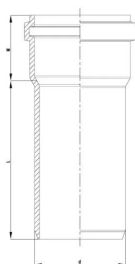

Lyd: lydisolering 17 dB 4lt iht. EN 14366

Brand : B2 iht.DIN 4102

Materiale: 3 lag polypropylen (PP co-polymer)

No about information

GF Silenta 3A afløbsrør med muffe 160x500mm

1147172

Status

Item Available From date

2026-01-01

Product code

Item no EAN	8698652117942
Item no GF	4604016010321
Item no GTIN	08698652117942
Item no NOBB	60823926
Item no NRF	1486257
Item no RSK	2749214
Item no VVS	186716050

Dimensioner

Vare Enhedshøjde	160
Vare enhedslængde	500
Vare Enhedsvægt	2,074
Emneenhedsbredde	160
Item_UOM	stk

Packaging

Emballage GTIN PL1	06414900601955
Emballage GTIN PL2	06414900613743
Emballage GTIN PL4	06414900613750
Emballagehøjde PL1	160
Emballagehøjde PL2	400
Emballagehøjde PL4	944
Emballeringslængde PL1	500
Emballage Længde PL2	800
Emballage Længde PL4	1200
Emballagemængde PL1	1
Emballagemængde PL2	8