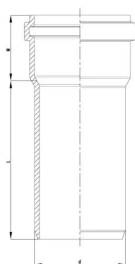

GF Silenta 3A afløbsrør med muffe 160x2000mm

1147174

GF Silenta 3A er et lydsvagt afløbssystem iht. EN 1451, DIN 4109 til indendørs afløb- og spildevand med krav til lydisolering. Leveres med tætningsring.

Lyd: lydisolering 17 dB 4lt iht. EN 14366

Brand : B2 iht.DIN 4102

Materiale: 3 lag polypropylen (PP co-polymer)

No about information