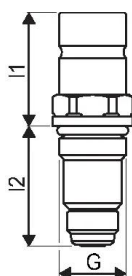

GF Hycleen AS upper part balancing valve DN15

1149740

Status

Item Available From date 2026-01-01

Product code

Item no EAN	6414900396325
Item no GF	351110684
Item no GTIN	06414900396325

Dimensioner

Vare Enhedshøjde	107
Vare enhedslængde	143
Vare Enhedsvægt	0,154
Emneenhedsbredde	127
Item_UOM	stk

Packaging

Emballage GTIN PL1	06414900396332
Emballagehøjde PL1	107
Emballeringslængde PL1	143
Emballagemængde PL1	1
Emballagetype PL1	Base_Box
Emballagevolumen PL1	0,001943227
Emballagevægt PL1	0,16
Emballagebredde PL1	127

Tekniske dokumenter

Download dokumenterne her

2605, Brøndby
Danmark

T +45 43 26 34 00
E bld.dk@uponor.com

www.uponor.com/da-dk/vvs