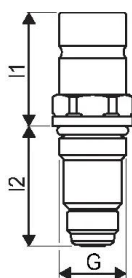

## GF Hycleen AS upper part balancing valve DN15

1149740

No about information

### Dimensioner

Vare Enhedshøjde	107
Vare enhedslængde	143
Vare Enhedsvægt	0,154
Emneenhedsbredde	127
Item_UOM	stk