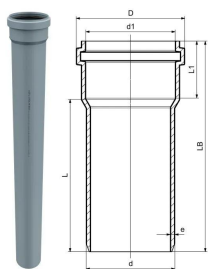

GF HT-PP afløbsrør med muffe 50x1000mm

1150084

Grå PP materiale iht. EN 1451-1 B2 iht.DIN 4102

No about information

GF HT-PP afløbsrør med muffe 50x1000mm

1150084

Status

Item Available From date

2026-01-01

Product code

Item no EAN 8698652031361

Item no GF 4801005002321

Item no GTIN 08698652031361

Item no VVS 186022100

Dimensioner

Vare Enhedshøjde 50

Vare enhedslængde 1000

Vare Enhedsvægt 0,341

Emneenhedsbredde 50

Item_UOM stk

Measurements

LENGTH_L 1000

Vægtykkelse_s 20

Z Måling e 1,8