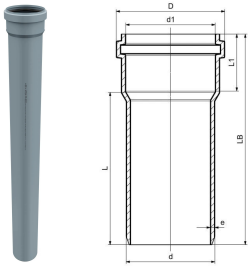

## GF HT-PP afløbsrør med muffe S20 75x150mm

1150091

Grå PP materiale iht. EN 1451-1 B2 iht.DIN 4102

No about information

## GF HT-PP afløbsrør med muffe S20 75x150mm

1150091

### Dimensioner

Vare Enhedshøjde	75
Vare enhedslængde	150
Vare Enhedsvægt	0,133
Emneenhedsbredde	75
Item_UOM	stk