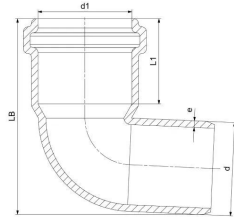

## GF HT-PP bøjning 87,5° 160mm

1150148

Grå PP materiale iht. EN 1451-1 B2 iht.DIN 4102

No about information

## GF HT-PP bøjning 87,5° 160mm

1150148

### Dimensioner

|                   |       |
|-------------------|-------|
| Vare Enhedshøjde  | 254   |
| Vare enhedslængde | 188   |
| Vare Enhedsvægt   | 1,005 |
| Emneenhedsbredde  | 265   |
| Item_UOM          | stk   |