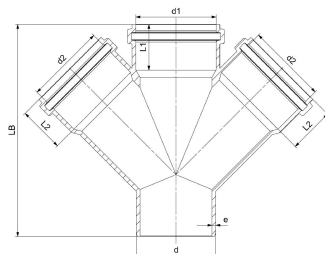

GF HT-PP dobbelt grenrør 45° 75-50mm

1150161

Grå PP materiale iht. EN 1451-1 B2 iht.DIN 4102

No about information

GF HT-PP dobbelt grenrør 45° 75-50mm

1150161

Status

Item Available From date

Item no VVS

186416073

Dimensioner

Vare Enhedshøjde

180

Vare enhedslængde

90

Vare Enhedsvægt