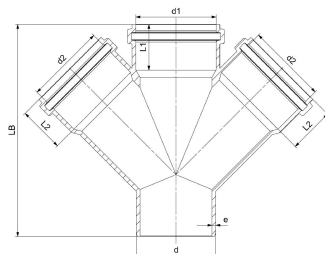

## GF HT-PP dobbelt grenrør 45° 110-110mm

1150168

Grå PP materiale iht. EN 1451-1 B2 iht.DIN 4102

No about information

## GF HT-PP dobbelt grenrør 45° 110-110mm

1150168

### Dimensioner

Vare Enhedshøjde

292

Vare enhedslængde

135

Vare Enhedsvægt

0,84

Emneenhedsbredde