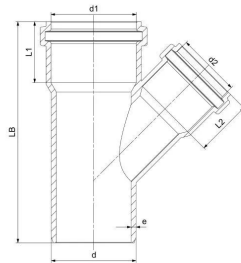

GF HT-PP grenrør 45° 160-160mm

1150181

Grå PP materiale iht. EN 1451-1 B2 iht.DIN 4102

No about information

GF HT-PP grenrør 45° 160-160mm

1150181

Status

Item Available From date

2026-01-01

Product code

Item no EAN	8698652032054
Item no GF	4901216006221
Item no GTIN	08698652032054
Item no VVS	186381160

Dimensioner

Vare Enhedshøjde	400
Vare enhedslængde	185
Vare Enhedsvægt	1,572
Emneenhedsbredde	350
Item_UOM	stk

Packaging

Emballage GTIN PL1	06414900602129
Emballage GTIN PL2	06414900231459
Emballage GTIN PL4	06414900106757
Emballagehøjde PL1	400
Emballagehøjde PL2	400
Emballagehøjde PL4	1200
Emballeringslængde PL1	185
Emballage Længde PL2	800
Emballage Længde PL4	1200
Emballagemængde PL1	1
Emballagemængde PL2	8
Emballagemængde PL4	48
Emballagetype PL1	Piece
Emballagetype PL2	Medium_Box

Emballagetype PL4	Pallet
Emballagevolumen PL1	0,0259
Emballagevolumen PL2	0,192
Emballagevolumen PL4	1,44
Emballagevægt PL1	1,572
Emballagevægt PL2	12,576
Emballagevægt PL4	100,456
Emballagebredde PL1	350
Emballagebredde PL2	600
Emballagebredde PL4	1000