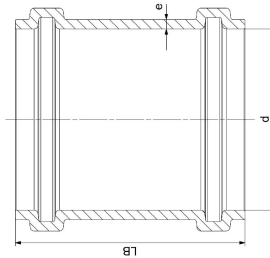

GF HT-PP skydemuffe 50mm

1150195

Grå PP materiale iht. EN 1451-1 B2 iht.DIN 4102

No about information

GF HT-PP skydemuffe 50mm

1150195

Status

Item Available From date

2026-01-01

Product code

Item no EAN	8698652094410
Item no GF	4901505031721
Item no GTIN	08698652094410
Item no VVS	186543050

Dimensioner

Vare Enhedshøjde	92
Vare enhedslængde	64
Vare Enhedsvægt	0,0649
Emneenhedsbredde	64
Item_UOM	stk

Packaging

Emballage GTIN PL1	06414900555340
Emballage GTIN PL2	06414900231596
Emballage GTIN PL4	06414900105347
Emballagehøjde PL1	92
Emballagehøjde PL2	400
Emballagehøjde PL4	1200
Emballeringslængde PL1	64
Emballage Længde PL2	800
Emballage Længde PL4	1200
Emballagemængde PL1	1
Emballagemængde PL2	400
Emballagemængde PL4	2400
Emballagetype PL1	Piece
Emballagetype PL2	Medium_Box