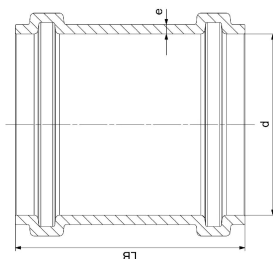

GF HT-PP skydemuffe 110mm

1150200

Grå PP materiale iht. EN 1451-1 B2 iht.DIN 4102

No about information

GF HT-PP skydemuffe 110mm

1150200

Status

Item Available From date

2026-01-01

Product code

Item no EAN	8698652056838
Item no GF	4901511040621
Item no GTIN	08698652056838
Item no VVS	186543110

Dimensioner

Vare Enhedshøjde	120
Vare enhedslængde	135
Vare Enhedsvægt	0,33
Emneenhedsbredde	135
Item_UOM	stk

Packaging

Emballage GTIN PL1	06414900602181
Emballage GTIN PL2	06414900231640
Emballage GTIN PL4	06414900105453
Emballagehøjde PL1	120
Emballagehøjde PL2	400
Emballagehøjde PL4	1200
Emballeringslængde PL1	135
Emballage Længde PL2	800
Emballage Længde PL4	1200
Emballagemængde PL1	1
Emballagemængde PL2	80
Emballagemængde PL4	480
Emballagetype PL1	Piece
Emballagetype PL2	Medium_Box