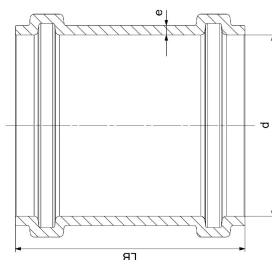

GF HT-PP skydemuffe 110mm

1150200

Grå PP materiale iht. EN 1451-1 B2 iht.DIN 4102

No about information

GF HT-PP skydemuffe 110mm

1150200

Status

Item Available From date

2026-01-01

Product code

Item no EAN	8698652056838
Item no GF	4901511040621
Item no GTIN	08698652056838
Item no VVS	186543110

Dimensioner

Vare Enhedshøjde	120
Vare enhedslængde	135
Vare Enhedsvægt	0,33
Emneenhedsbredde	135
Item_UOM	stk

Packaging

Emballage GTIN PL1	06414900602181
Emballage GTIN PL2	06414900231640
Emballage GTIN PL4	06414900105453
Emballagehøjde PL1	120
Emballagehøjde PL2	400
Emballagehøjde PL4	1200
Emballeringslængde PL1	135
Emballage Længde PL2	800
Emballage Længde PL4	1200
Emballagemængde PL1	1
Emballagemængde PL2	80
Emballagemængde PL4	480
Emballagetype PL1	Piece
Emballagetype PL2	Medium_Box