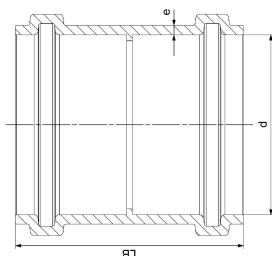

GF HT-PP muffe 160mm

1150201

Grå PP materiale iht. EN 1451-1 B2 iht.DIN 4102

No about information

GF HT-PP muffe 160mm

1150201

Status

Item Available From date

2026-01-01

Product code

Item no EAN	8698652043159
Item no GF	4901516031921
Item no GTIN	08698652043159
Item no VVS	186553160

Dimensioner

Vare Enhedshøjde	140
Vare enhedslængde	188
Vare Enhedsvægt	0,508
Emneenhedsbredde	188
Item_UOM	stk

Packaging

Emballage GTIN PL1	06414900554930
Emballage GTIN PL2	06414900231657
Emballage GTIN PL4	06414900105484
Emballagehøjde PL1	140
Emballagehøjde PL2	400
Emballagehøjde PL4	1200
Emballeringslængde PL1	188
Emballage Længde PL2	800
Emballage Længde PL4	1200
Emballagemængde PL1	1
Emballagemængde PL2	30
Emballagemængde PL4	180
Emballagetype PL1	Piece
Emballagetype PL2	Medium_Box