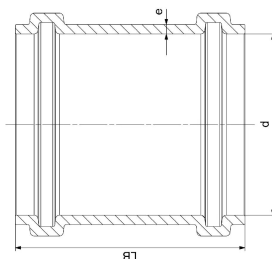

## GF HT-PP skydemuffe 160mm

1150202

Grå PP materiale iht. EN 1451-1 B2 iht.DIN 4102

No about information

### Dimensioner

Vare Enhedshøjde	140
Vare enhedslængde	188
Vare Enhedsvægt	0,508
Emneenhedsbredde	188
Item_UOM	stk