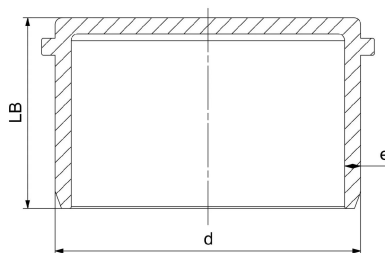

GF HT-PP prop 40mm

1150205

Grå PP materiale iht. EN 1451-1 B2 iht.DIN 4102

No about information

GF HT-PP prop 40mm

1150205

Status

Item Available From date

2026-01-01

Product code

Item no EAN	8698652055350
Item no GF	4901904041721
Item no GTIN	08698652055350
Item no VVS	186523040

Dimensioner

Vare Enhedshøjde	45
Vare enhedslængde	48
Vare Enhedsvægt	0,02206
Emneenhedsbredde	48
Item_UOM	stk

Packaging

Emballage GTIN PL1	06414900553537
Emballage GTIN PL2	06414900231695
Emballage GTIN PL4	06414900105552
Emballagehøjde PL1	45
Emballagehøjde PL2	400
Emballagehøjde PL4	1200
Emballeringslængde PL1	48
Emballage Længde PL2	800
Emballage Længde PL4	1200
Emballagemængde PL1	1
Emballagemængde PL2	1000
Emballagemængde PL4	6000
Emballagetype PL1	Piece
Emballagetype PL2	Medium_Box