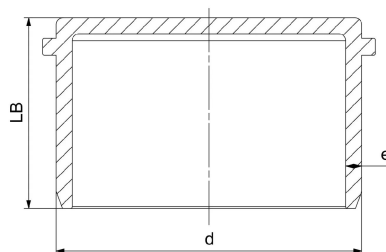

GF HT-PP prop 40mm

1150205

Grå PP materiale iht. EN 1451-1 B2 iht.DIN 4102

No about information

GF HT-PP prop 40mm

1150205

Status

Item Available From date

2026-01-01

Product code

Item no EAN	8698652055350
Item no GF	4901904041721
Item no GTIN	08698652055350
Item no VVS	186523040

Dimensioner

Vare Enhedshøjde	45
Vare enhedslængde	48
Vare Enhedsvægt	0,02206
Emneenhedsbredde	48
Item_UOM	stk

Packaging

Emballage GTIN PL1	06414900553537
Emballage GTIN PL2	06414900231695
Emballage GTIN PL4	06414900105552
Emballagehøjde PL1	45
Emballagehøjde PL2	400
Emballagehøjde PL4	1200
Emballeringslængde PL1	48
Emballage Længde PL2	800
Emballage Længde PL4	1200
Emballagemængde PL1	1
Emballagemængde PL2	1000
Emballagemængde PL4	6000
Emballagetype PL1	Piece
Emballagetype PL2	Medium_Box