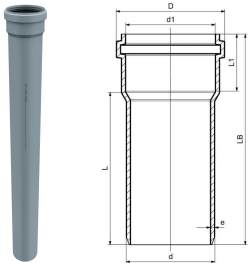

GF HT-PP afløbsrør med muffe 32x250mm

1150821

Grå PP materiale iht. EN 1451-1 B2 iht.DIN 4102

No about information

GF HT-PP afløbsrør med muffe 32x250mm

1150821

Status

Item Available From date 2026-01-01

Product code

Item no EAN	8698652042312
Item no GF	4801003200221
Item no GTIN	08698652042312
Item no VVS	186020025

Dimensioner

Vare Enhedshøjde	32
Vare enhedslængde	250
Vare Enhedsvægt	0,059
Emneenhedsbredde	32
Item_UOM	stk