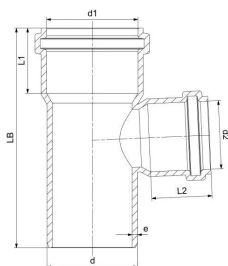

GF HT-PP grenrør 87,5° 160-110mm

1150918

Grå PP materiale iht. EN 1451-1 B2 iht.DIN 4102

No about information

GF HT-PP grenrør 87,5° 160-110mm

1150918

Status

Item Available From date

2026-01-01

Product code

Item no EAN	8698652131665
Item no GF	4901216010921
Item no GTIN	08698652131665
Item no VVS	186301157

Dimensioner

Vare Enhedshøjde	325
Vare enhedslængde	185
Vare Enhedsvægt	0,94
Emneenhedsbredde	250
Item_UOM	stk

Packaging

Emballage GTIN PL1	06414900553735
Emballage GTIN PL2	06414900234153
Emballage GTIN PL4	06414900105019
Emballagehøjde PL1	325
Emballagehøjde PL2	400
Emballagehøjde PL4	1200
Emballeringslængde PL1	185
Emballage Længde PL2	800
Emballage Længde PL4	1200
Emballagemængde PL1	1
Emballagemængde PL2	14
Emballagemængde PL4	84
Emballagetype PL1	Piece
Emballagetype PL2	Medium_Box

Emballagetype PL4	Pallet
Emballagevolumen PL1	0,01503125
Emballagevolumen PL2	0,192
Emballagevolumen PL4	1,44
Emballagevægt PL1	0,94
Emballagevægt PL2	13,16
Emballagevægt PL4	103,96
Emballagebredde PL1	250
Emballagebredde PL2	600
Emballagebredde PL4	1000