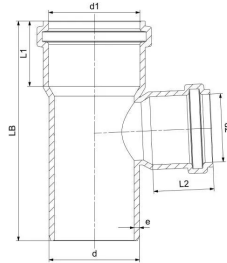

GF HT-PP grenrør 87,5° 160-110mm

1150918

Grå PP materiale iht. EN 1451-1 B2 iht.DIN 4102

No about information

GF HT-PP grenrør 87,5° 160-110mm

1150918

Status

Item Available From date

2026-01-01

Product code

Item no EAN	8698652131665
Item no GF	4901216010921
Item no GTIN	08698652131665
Item no VVS	186301157

Dimensioner

Vare Enhedshøjde	325
Vare enhedslængde	185
Vare Enhedsvægt	0,94
Emneenhedsbredde	250
Item_UOM	stk

Packaging

Emballage GTIN PL1	06414900553735
Emballage GTIN PL2	06414900234153
Emballage GTIN PL4	06414900105019
Emballagehøjde PL1	325
Emballagehøjde PL2	400
Emballagehøjde PL4	1200
Emballeringslængde PL1	185
Emballage Længde PL2	800
Emballage Længde PL4	1200
Emballagemængde PL1	1
Emballagemængde PL2	14
Emballagemængde PL4	84
Emballagetype PL1	Piece
Emballagetype PL2	Medium_Box