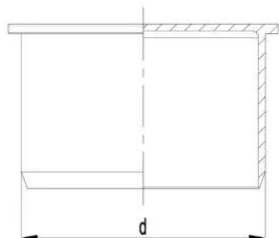

GF HT-PP prop 32mm

1150953

Grå PP materiale iht. EN 1451-1 B2 iht.DIN 4102

No about information

GF HT-PP prop 32mm

1150953

Status

Item Available From date

2026-01-01

Product code

Item no EAN	8698652055343
Item no GF	4901903241621
Item no GTIN	08698652055343
Item no VVS	186523032

Dimensioner

Vare Enhedshøjde	43
Vare enhedslængde	39
Vare Enhedsvægt	0,01736
Emneenhedsbredde	39
Item_UOM	stk

Packaging

Emballage GTIN PL1	06414900553681
Emballage GTIN PL2	06414900234498
Emballage GTIN PL4	06414900104197
Emballagehøjde PL1	43
Emballagehøjde PL2	400
Emballagehøjde PL4	1200
Emballeringslængde PL1	39
Emballage Længde PL2	800
Emballage Længde PL4	1200
Emballagemængde PL1	1
Emballagemængde PL2	1250
Emballagemængde PL4	7500
Emballagetype PL1	Piece
Emballagetype PL2	Medium_Box

Emballagetype PL4	Pallet
Emballagevolumen PL1	0,000065403
Emballagevolumen PL2	0,192
Emballagevolumen PL4	1,44
Emballagevægt PL1	0,01736
Emballagevægt PL2	21,7
Emballagevægt PL4	155,2
Emballagebredde PL1	39
Emballagebredde PL2	600
Emballagebredde PL4	1000