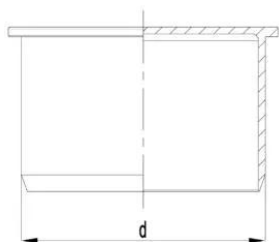

GF HT-PP prop 32mm

1150953

Grå PP materiale iht. EN 1451-1 B2 iht.DIN 4102

No about information

GF HT-PP prop 32mm

1150953

Status

Item Available From date

2026-01-01

Product code

Item no EAN	8698652055343
Item no GF	4901903241621
Item no GTIN	08698652055343
Item no VVS	186523032

Dimensioner

Vare Enhedshøjde	43
Vare enhedslængde	39
Vare Enhedsvægt	0,01736
Emneenhedsbredde	39
Item_UOM	stk

Packaging

Emballage GTIN PL1	06414900553681
Emballage GTIN PL2	06414900234498
Emballage GTIN PL4	06414900104197
Emballagehøjde PL1	43
Emballagehøjde PL2	400
Emballagehøjde PL4	1200
Emballeringslængde PL1	39
Emballage Længde PL2	800
Emballage Længde PL4	1200
Emballagemængde PL1	1
Emballagemængde PL2	1250
Emballagemængde PL4	7500
Emballagetype PL1	Piece
Emballagetype PL2	Medium_Box

Emballagetype PL4	Pallet
Emballagevolumen PL1	0,000065403
Emballagevolumen PL2	0,192
Emballagevolumen PL4	1,44
Emballagevægt PL1	0,01736
Emballagevægt PL2	21,7
Emballagevægt PL4	155,2
Emballagebredde PL1	39
Emballagebredde PL2	600
Emballagebredde PL4	1000