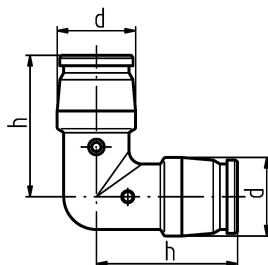

GF iFIT vinkelrør 90deg 16/20

1151117

Materiale: PPSU

No about information

GF iFIT vinkelrør 90deg 16/20

1151117

Status

Item Available From date

2026-01-01

Product code

Item no EAN	7611205885694
Item no GF	762101046
Item no GTIN	07611205885694
Item no LVI	1749401
Item no RSK	1878661

Dimensioner

Vare Enhedshøjde	46
Vare enhedslængde	46
Vare Enhedsvægt	0,013
Emneenhedsbredde	20
Item_UOM	stk