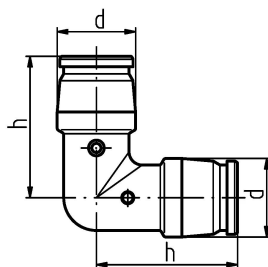

GF iFIT vinkelrør 90deg 16/20

1151117

Materiale: PPSU

No about information

GF iFIT vinkelrør 90deg 16/20

1151117

Status

Item Available From date

2026-01-01

Product code

Item no EAN	7611205885694
Item no GF	762101046
Item no GTIN	07611205885694
Item no LVI	1749401
Item no RSK	1878661

Dimensioner

Vare Enhedshøjde	46
Vare enhedslængde	46
Vare Enhedsvægt	0,013
Emneenhedsbredde	20
Item_UOM	stk

Packaging

Emballage GTIN PL1	07611205905019
Emballage GTIN PL2	07611205908843
Emballage GTIN PL4	06414900118736
Emballagehøjde PL1	50
Emballagehøjde PL2	225
Emballagehøjde PL4	100
Emballeringslængde PL1	160
Emballage Længde PL2	410
Emballage Længde PL4	1200
Emballagemængde PL1	10
Emballagemængde PL2	200
Emballagemængde PL4	9000
Emballagetype PL1	Plastic_Bag