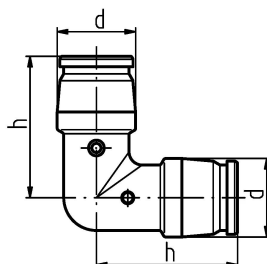

## GF iFit vinkelrør 90deg 25/32

1151156

Materiale: PPSU

No about information

## GF iFit vinkelrør 90deg 25/32

1151156

### Dimensioner

Vare Enhedshøjde	31
Vare enhedslængde	69
Vare Enhedsvægt	0,042
Emneenhedsbredde	69
Item_UOM	stk

## Measurements

Z Mål h	54
---------	----