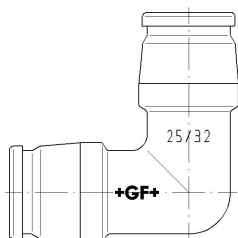

## GF iFit vinkelrør 90deg 25/32

1151156

Materiale: PPSU

No about information

## GF iFit vinkelrør 90deg 25/32

1151156

### Dimensioner

Vare Enhedshøjde	31
Vare enhedslængde	69
Vare Enhedsvægt	0,042
Emneenhedsbredde	69
Item_UOM	stk

## Measurements

Z Mål h	54
---------	----