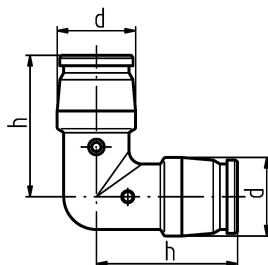

## GF iFit vinkelrør 90deg 25/32

1151156

Materiale: PPSU

No about information

## GF iFit vinkelrør 90deg 25/32

1151156

### Dimensioner

Vare Enhedshøjde	31
Vare enhedslængde	69
Vare Enhedsvægt	0,042
Emneenhedsbredde	69
Item_UOM	stk

## Measurements

Z Mål h	54
---------	----