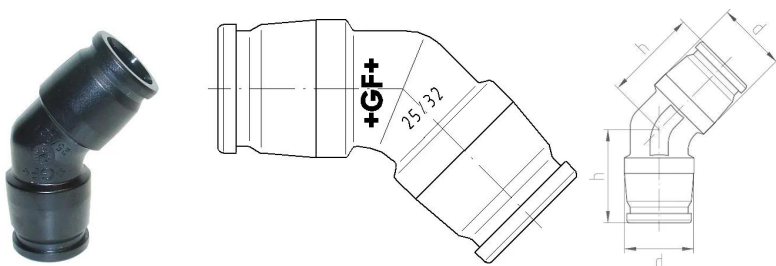

GF iFit vinkelrør 45deg 25/32

1151157

Materiale: PPSU

No about information

GF iFit vinkelrør 45deg 25/32

1151157

Status

Item Available From date 2026-01-01

Product code

Item no EAN	7611205891985
Item no GF	762101180
Item no GTIN	07611205891985
Item no LVI	1749436
Item no RSK	1878663

Dimensioner

Vare Enhedshøjde	30
Vare enhedslængde	84
Vare Enhedsvægt	0,033
Emneenhedsbredde	41
Item_UOM	stk