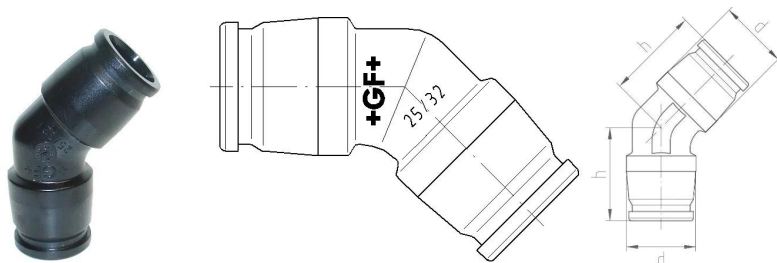

GF iFit vinkelrør 45deg 25/32

1151157

Materiale: PPSU

No about information

GF iFit vinkelrør 45deg 25/32

1151157

Status

Item Available From date 2026-01-01

Product code

Item no EAN	7611205891985
Item no GF	762101180
Item no GTIN	07611205891985
Item no LVI	1749436
Item no RSK	1878663

Dimensioner

Vare Enhedshøjde	30
Vare enhedslængde	84
Vare Enhedsvægt	0,033
Emneenhedsbredde	41
Item_UOM	stk