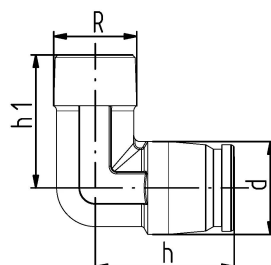

GF iFIT vinkelrør 90deg 16/20-1/2"MT

1151208

Materiale: Messing, afzinkningsbestandigt

Tilslutning: Udvendt gevind

No about information

GF iFIT vinkelrør 90deg 16/20-1/2"MT

1151208

Status

Dimensioner

Vare Enhedshøjde	18
Vare enhedslængde	42
Vare Enhedsvægt	0,071
Emneenhedsbredde	41
Item_UOM	stk

Packaging

Emballage GTIN PL1	07611205905255
Emballage GTIN PL2	07611205905248
Emballage GTIN PL4	06414900118590
Emballagehøjde PL1	41
Emballagehøjde PL2	107
Emballagehøjde PL4	850
Emballeringslængde PL1	133
Emballage Længde PL2	262
Emballage Længde PL4	1200
Emballagemængde PL1	10
Emballagemængde PL2	50