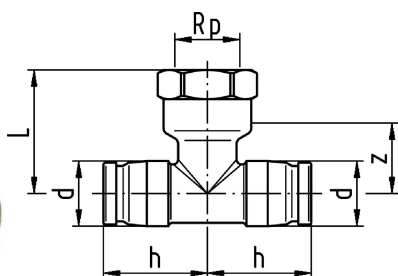

## GF iFIT tee reduced 90deg 16/20-1/2" 16/20

1151210

No about information

## GF iFIT tee reduced 90deg 16/20-1/2" 16/20

1151210

### Dimensioner

Vare Enhedshøjde 65

Vare enhedslængde 28

Vare Enhedsvægt 0,129

Emneenhedsbredde 50

Item\_UOM stk

### Measurements

LENGTH\_L 38

Z Mål h 32

Z 25