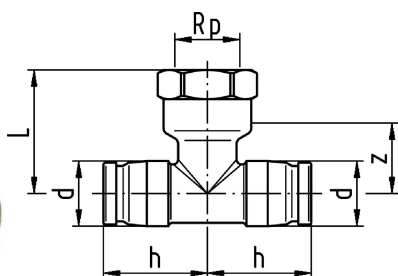

GF iFIT tee reduceret m/muffe 90° 16/20-1/2" 16/20

1151210

No about information

GF iFIT tee reduceret m/muffe 90° 16/20-1/2" 16/20

1151210

Status

Item Available From date 2026-01-01

Until stocks last Så længe lager haves

Product code

Item no EAN 7611205902766

Item no GF 762101272

Item no GTIN 07611205902766

Genstandsudskiftning 1 1163303

Dimensioner

Vare Enhedshøjde 65

Vare enhedslængde 28

Vare Enhedsvægt 0,129

Emneenhedsbredde 50

Item_UOM stk

Measurements

LENGTH_L 38

Z Mål h 32

Z 25

Packaging