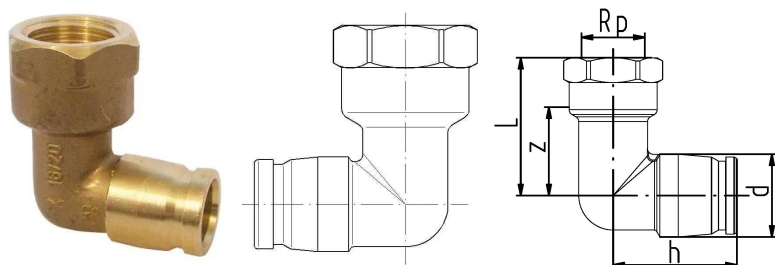

## GF iFit vinkelrør 90° 16/20-1/2"FT

1151224

Materiale: Messing, bestandig

Tilslutning: Indvendigt gevind

No about information

## GF iFit vinkelrør 90° 16/20-1/2"FT

1151224

### Dimensioner

Vare Enhedshøjde	65
Vare enhedslængde	30
Vare Enhedsvægt	0,102
Emneenhedsbredde	40
Item_UOM	stk

### Measurements

LENGTH_L	38
Z Mål h	32
Z	25