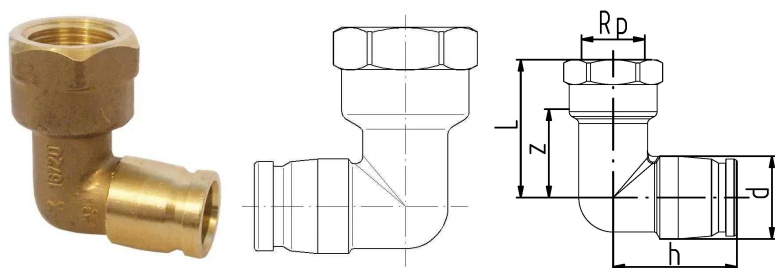

## GF iFit vinkelrør 90° 16/20-1/2"FT

1151224

Materiale: Messing, bestandig

Tilslutning: Indvendigt gevind

No about information

## GF iFit vinkelrør 90° 16/20-1/2"FT

1151224

### Dimensioner

Vare Enhedshøjde	65
Vare enhedslængde	30
Vare Enhedsvægt	0,102
Emneenhedsbredde	40
Item_UOM	stk

### Measurements

LENGTH_L	38
Z Mål h	32
Z	25