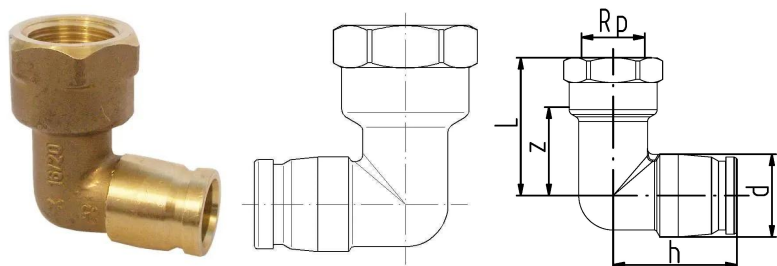

GF iFit vinkelrør 90° 16/20-3/4"FT

1151227

Materiale: Messing, bestandig

Tilslutning: Indvendigt gevind

No about information

GF iFit vinkelrør 90° 16/20-3/4"FT

1151227

Status

Dimensioner

Vare Enhedshøjde	32
Vare enhedslængde	45
Vare Enhedsvægt	0,12
Emneenhedsbredde	70
Item_UOM	stk

Measurements

LENGTH_L	40
Z Mål h	36
Z	22

Packaging

Emballage GTIN PL1	07611205905514
Emballage GTIN PL2	07611205905507
Emballage GTIN PL4	06414900118514
Emballagehøjde PL1	65
Emballagehøjde PL2	107
Emballagehøjde PL4	600
Emballeringslængde PL1	210
Emballage Længde PL2	266