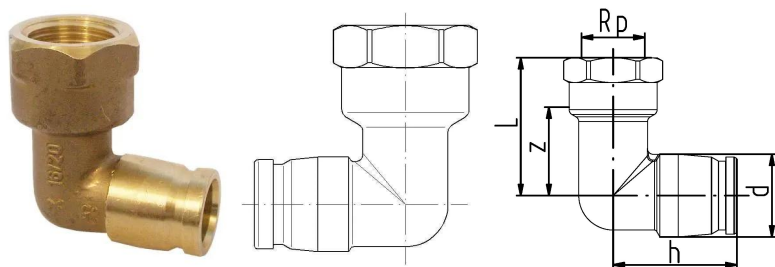

GF iFIT vinkel m/muffe 90° 16/20-3/4"FT

1151227

Materiale: Messing, bestandig

Tilslutning: Indvendigt gevind

No about information

GF iFIT vinkel m/muffe 90° 16/20-3/4"FT

1151227

Status

Dimensioner

Vare Enhedshøjde	32
Vare enhedslængde	45
Vare Enhedsvægt	0,12
Emneenhedsbredde	70
Item_UOM	stk

Measurements

LENGTH_L	40
Z Mål h	36
Z	22

Packaging

Emballage GTIN PL1	07611205905514
Emballage GTIN PL2	07611205905507
Emballage GTIN PL4	06414900118514
Emballagehøjde PL1	65
Emballagehøjde PL2	107
Emballagehøjde PL4	600
Emballeringslængde PL1	210
Emballage Længde PL2	266