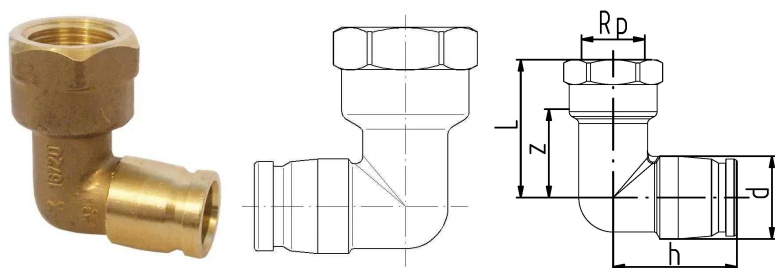

GF iFIT vinkel m/muffe 90° 16/20-3/4"FT

1151227

Materiale: Messing, bestandig

Tilslutning: Indvendigt gevind

No about information

GF iFIT vinkel m/muffe 90° 16/20-3/4"FT

1151227

Status

Dimensioner

Vare Enhedshøjde	32
Vare enhedslængde	45
Vare Enhedsvægt	0,12
Emneenhedsbredde	70
Item_UOM	stk

Measurements

LENGTH_L	40
Z Mål h	36
Z	22

Packaging

Emballage GTIN PL1	07611205905514
Emballage GTIN PL2	07611205905507
Emballage GTIN PL4	06414900118514
Emballagehøjde PL1	65
Emballagehøjde PL2	107
Emballagehøjde PL4	600
Emballeringslængde PL1	210
Emballage Længde PL2	266