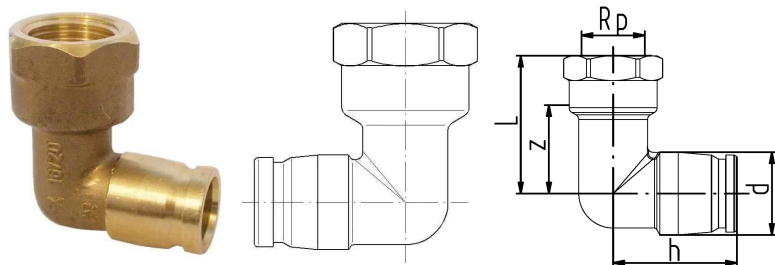

GF iFit vinkelrør 90° 16/20-3/4"FT

1151227

Materiale: Messing, bestandig

Tilslutning: Indvendigt gevind

No about information

GF iFit vinkelrør 90° 16/20-3/4"FT

1151227

Status

Dimensioner

Vare Enhedshøjde	32
Vare enhedslængde	45
Vare Enhedsvægt	0,12
Emneenhedsbredde	70
Item_UOM	stk

Measurements

LENGTH_L	40
Z Mål h	36
Z	22

Packaging

Emballage GTIN PL1	07611205905514
Emballage GTIN PL2	07611205905507
Emballage GTIN PL4	06414900118514
Emballagehøjde PL1	65
Emballagehøjde PL2	107
Emballagehøjde PL4	600
Emballeringslængde PL1	210
Emballage Længde PL2	266