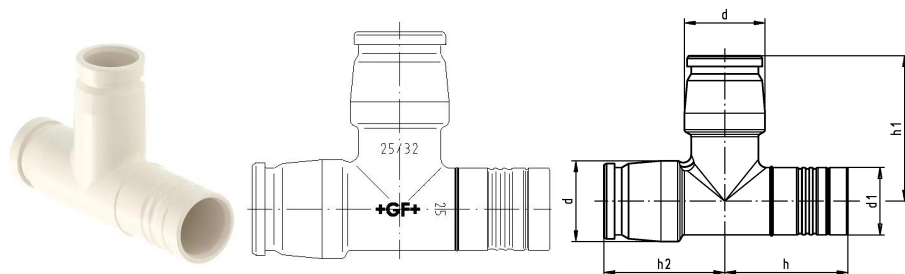

GF iFIT pipe outl tee equal PPSU white 25/32

1151301

Materiale: PPSU

No about information

GF iFIT pipe outl tee equal PPSU white 25/32

1151301

Measurements

Indre_diameter_di	25
Z Mål h	46
Z Mål h1	54
Z Mål h2	45

Status

Item Available From date	2026-01-01
--------------------------	------------

Product code

Item no EAN	7611205913076
Item no GF	762101387
Item no GTIN	07611205913076
Item no LVI	1749454

Dimensioner

Vare Enhedshøjde	69
Vare enhedslængde	90
Vare Enhedsvægt	0,044
Emneenhedsbredde	30
Item_UOM	stk