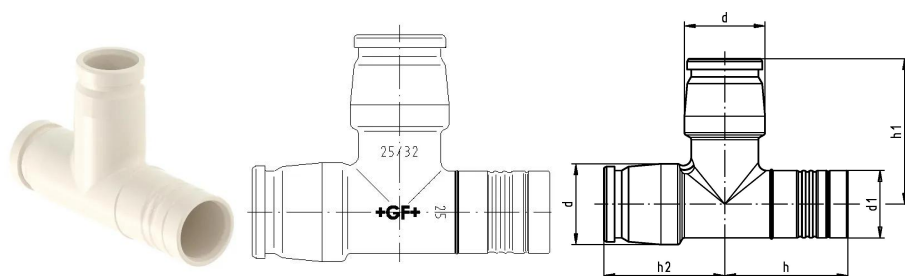

GF iFIT pipe outl tee equal PPSU white 25/32

1151301

Materiale: PPSU

No about information

GF iFIT pipe outl tee equal PPSU white 25/32

1151301

Measurements

Indre_diameter_di	25
Z Mål h	46
Z Mål h1	54
Z Mål h2	45

Status

Item Available From date	2026-01-01
--------------------------	------------

Product code

Item no EAN	7611205913076
Item no GF	762101387
Item no GTIN	07611205913076
Item no LVI	1749454

Dimensioner

Vare Enhedshøjde	69
Vare enhedslængde	90
Vare Enhedsvægt	0,044
Emneenhedsbredde	30
Item_UOM	stk