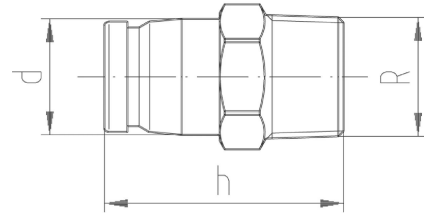

GF iFIT overgang m/nippel LF 16/20-1/2"

1151311

Materiale: Gunmetal, blyfrit
Tilslutning: Udvendt gevind

No about information

GF iFIT overgang m/nippel LF 16/20-1/2"

1151311

Status

Item Available From date

2026-01-01

Product code

Item no EAN 7611205912390

Item no GF 762102265

Item no GTIN 07611205912390

Item no LVI 1749417

Dimensioner

Vare Enhedshøjde 25

Vare enhedslængde 41.6

Vare Enhedsvægt 0,065

Emneenhedsbredde 25

Item_UOM stk

Packaging

Emballage GTIN PL1 07611205912406

Emballage GTIN PL2 07611205912413

Emballage GTIN PL4 06414900118453