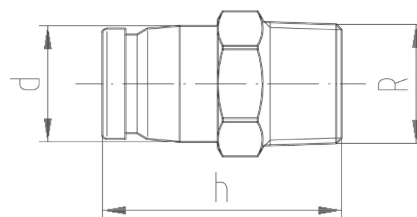

GF iFIT overgang m/nippel LF 16/20-1/2"

1151311

Materiale: Gunmetal, blyfrit
Tilslutning: Udvendt gevind

No about information

GF iFIT overgang m/nippel LF 16/20-1/2"

1151311

Status

Item Available From date

2026-01-01

Product code

Item no EAN 7611205912390

Item no GF 762102265

Item no GTIN 07611205912390

Item no LVI 1749417

Dimensioner

Vare Enhedshøjde 25

Vare enhedslængde 41.6

Vare Enhedsvægt 0,065

Emneenhedsbredde 25

Item_UOM stk

Packaging

Emballage GTIN PL1 07611205912406

Emballage GTIN PL2 07611205912413

Emballage GTIN PL4 06414900118453