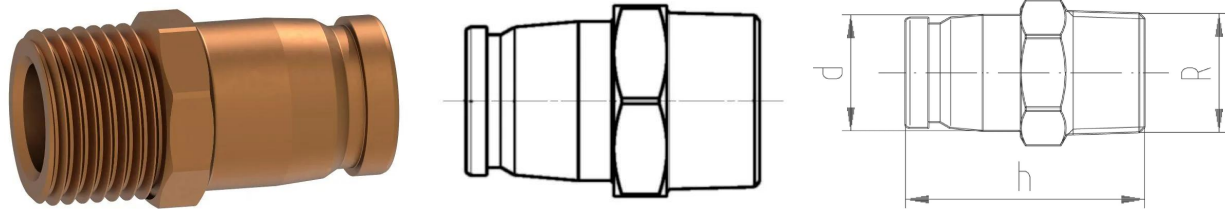

GF iFIT overgang m/nippel LF 16/20-3/4"

1151312

Materiale: Gunmetal, blyfrit
Tilslutning: Udvendt gevind

No about information

GF iFIT overgang m/nippel LF 16/20-3/4"

1151312

Status

Item Available From date

2026-01-01

Product code

Item no EAN 7611205912420

Item no GF 762102266

Item no GTIN 07611205912420

Item no LVI 1749423

Dimensioner

Vare Enhedshøjde 30

Vare enhedslængde 42

Vare Enhedsvægt 0,071

Emneenhedsbredde 30

Item_UOM stk

Packaging

Emballage GTIN PL1 07611205912437

Emballage GTIN PL2 07611205912444

Emballage GTIN PL4 06414900118446