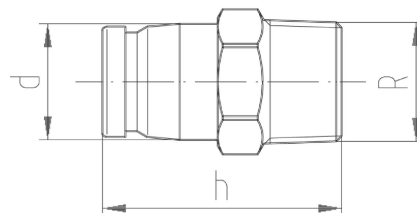

GF iFIT overgang m/nippel LF 16/20-3/4"

1151312

Materiale: Gunmetal, blyfrit
Tilslutning: Udvendt gevind

No about information

GF iFIT overgang m/nippel LF 16/20-3/4"

1151312

Status

Item Available From date

2026-01-01

Product code

Item no EAN 7611205912420

Item no GF 762102266

Item no GTIN 07611205912420

Item no LVI 1749423

Dimensioner

Vare Enhedshøjde 30

Vare enhedslængde 42

Vare Enhedsvægt 0,071

Emneenhedsbredde 30

Item_UOM stk

Packaging

Emballage GTIN PL1 07611205912437

Emballage GTIN PL2 07611205912444

Emballage GTIN PL4 06414900118446