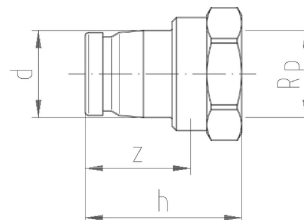

## GF iFIT overgang m/muffe LF 16/20-1/2"

1151313

Materiale: Gunmetal, blyfrit

tilslutning: Indvendigt gevind

No about information

## GF iFIT overgang m/muffe LF 16/20-1/2"

1151313

### Dimensioner

Vare Enhedshøjde 31

Vare enhedslængde 41

Vare Enhedsvægt 0,07

Emneenhedsbredde 28

Item\_UOM stk