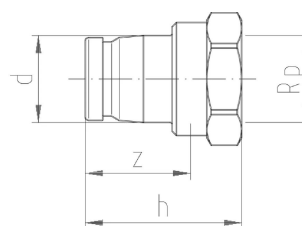

## GF iFIT overgang m/muffe LF 16/20-1/2"

1151313

Materiale: Gunmetal, blyfrit

tilslutning: Indvendigt gevind

No about information

## GF iFIT overgang m/muffe LF 16/20-1/2"

1151313

### Dimensioner

Vare Enhedshøjde 31

Vare enhedslængde 41

Vare Enhedsvægt 0,07

Emneenhedsbredde 28

Item\_UOM stk