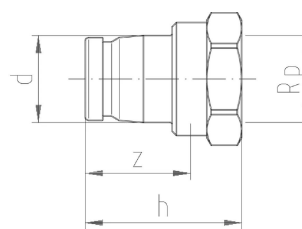

GF iFIT overgang m/muffe LF 16/20-3/4"

1151314

Materiale: Gunmetal, blyfrit
 tilslutning: Indvendigt gevind

No about information

GF iFIT overgang m/muffe LF 16/20-3/4"

1151314

Status

Item Available From date

2026-01-01

Product code

Item no EAN	7611205912512
Item no GF	762102268
Item no GTIN	07611205912512
Item no LVI	1749455

Dimensioner

Vare Enhedshøjde	33
Vare enhedslængde	45
Vare Enhedsvægt	0,094
Emneenhedsbredde	36
Item_UOM	stk