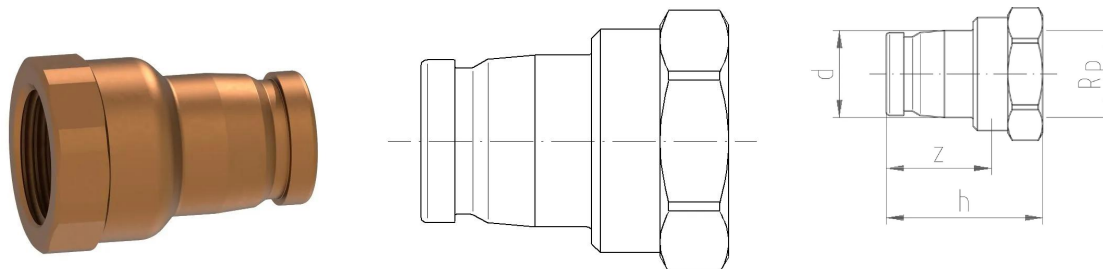

GF iFIT overgang m/muffe LF 16/20-3/4"

1151314

Materiale: Gunmetal, blyfrit
 tilslutning: Indvendigt gevind

No about information

GF iFIT overgang m/muffe LF 16/20-3/4"

1151314

Status

Item Available From date

2026-01-01

Product code

Item no EAN	7611205912512
Item no GF	762102268
Item no GTIN	07611205912512
Item no LVI	1749455

Dimensioner

Vare Enhedshøjde	33
Vare enhedslængde	45
Vare Enhedsvægt	0,094
Emneenhedsbredde	36
Item_UOM	stk