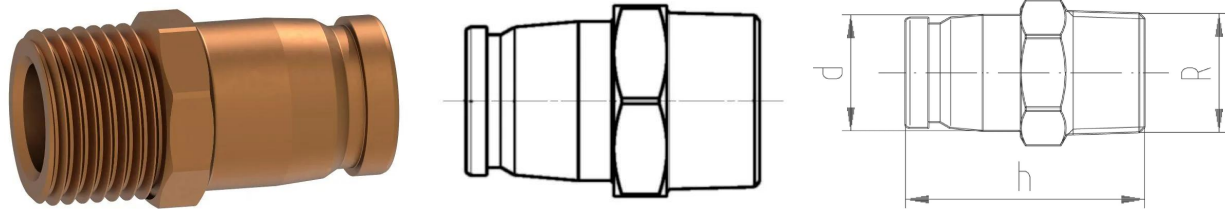

## GF iFIT overgang m/nippel LF 25/32-3/4"

1151315

Materiale: Gunmetal, blyfrit  
Tilslutning: Udvendt gevind

No about information

## GF iFIT overgang m/nippel LF 25/32-3/4"

1151315

### Dimensioner

Vare Enhedshøjde 36

Vare enhedslængde 50.5

Vare Enhedsvægt 0,155

Emneenhedsbredde 36

Item\_UOM stk