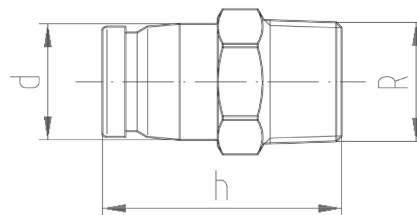

GF iFIT overgang m/nippel LF 25/32-3/4"

1151315

Status

Item Available From date

2026-01-01

Product code

Item no EAN 7611205912543

Item no GF 762102277

Item no GTIN 07611205912543

Item no LVI 1749421

Dimensioner

Vare Enhedshøjde 36

Vare enhedslængde 50.5

Vare Enhedsvægt 0,155

Emneenhedsbredde 36

Item_UOM stk

Packaging

Emballage GTIN PL1 07611205912550

Emballage GTIN PL2 07611205912567

Emballage GTIN PL4 06414900118415

Emballagehøjde PL1 40

Emballagehøjde PL2 150

Emballagehøjde PL4 1000

Emballeringslængde PL1 95

Emballage Længde PL2 260

Emballage Længde PL4 1200

Emballagemængde PL1 2

Emballagemængde PL2 20

Emballagemængde PL4 1600

Emballagetype PL1 Plastic_Bag

Emballagetype PL2 Medium_Box