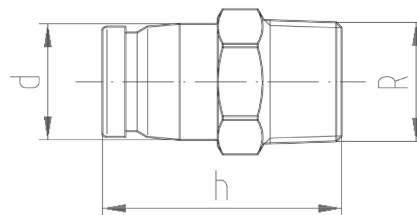

GF iFIT overgang m/nippel LF 25/32-1"

1151316

Status

Item Available From date

2026-01-01

Product code

Item no EAN 7611205913229

Item no GF 762102278

Item no GTIN 07611205913229

Item no LVI 1749420

Dimensioner

Vare Enhedshøjde 41

Vare enhedslængde 54.4

Vare Enhedsvægt 0,185

Emneenhedsbredde 41

Item_UOM stk

Packaging

Emballage GTIN PL1 06414900080606

Emballage GTIN PL2 06414900080613

Emballage GTIN PL4 06414900080620

Emballagehøjde PL1 45

Emballagehøjde PL2 150

Emballagehøjde PL4 1000

Emballeringslængde PL1 78

Emballage Længde PL2 265

Emballage Længde PL4 1200

Emballagemængde PL1 2

Emballagemængde PL2 20

Emballagemængde PL4 1600

Emballagetype PL1 Plastic_Bag

Emballagetype PL2 Medium_Box