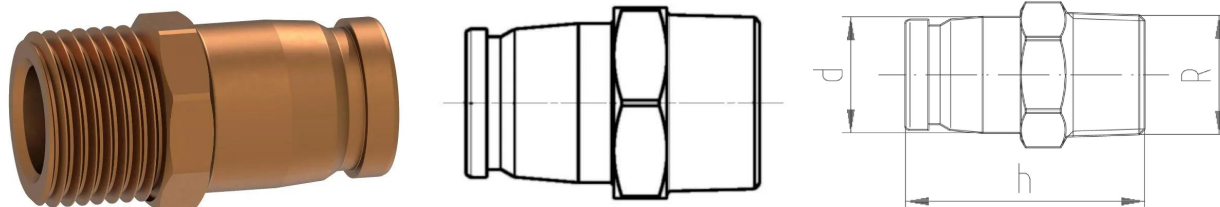

## GF iFIT overgang m/nippel LF 25/32-1"

1151316

Materiale: Gunmetal, blyfrit  
Tilslutning: Udvendt gevind

No about information

## GF iFIT overgang m/nippel LF 25/32-1"

1151316

### Dimensioner

Vare Enhedshøjde 41

Vare enhedslængde 54.4

Vare Enhedsvægt 0,185

Emneenhedsbredde 41

Item\_UOM stk