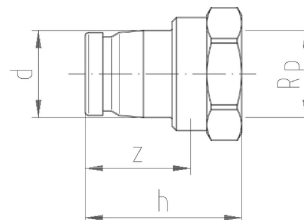

## GF iFIT overgang m/muffe LF 25/32-1"

1151318

Materiale: Gunmetal, blyfrit

tilslutning: Indvendigt gevind

No about information

### Dimensioner

Vare Enhedshøjde	39
Vare enhedslængde	52
Vare Enhedsvægt	0,196
Emneenhedsbredde	41
Item_UOM	stk