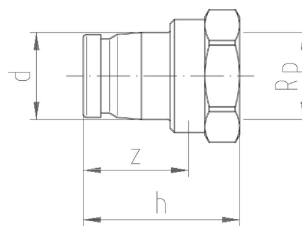

GF iFIT overgang m/muffe LF 25/32-1"

1151318

Status

Item Available From date

2026-01-01

Product code

Item no EAN	7611205912635
Item no GF	762102280
Item no GTIN	07611205912635
Item no LVI	1749418

Dimensioner

Vare Enhedshøjde	39
Vare enhedslængde	52
Vare Enhedsvægt	0,196
Emneenhedsbredde	41
Item_UOM	stk

Packaging

Emballage GTIN PL1	07611205912642
Emballage GTIN PL2	07611205912659
Emballage GTIN PL4	06414900118392
Emballagehøjde PL1	54
Emballagehøjde PL2	130
Emballagehøjde PL4	1000
Emballeringslængde PL1	136
Emballage Længde PL2	243
Emballage Længde PL4	1200
Emballagemængde PL1	2
Emballagemængde PL2	20
Emballagemængde PL4	1600
Emballagetype PL1	Plastic_Bag
Emballagetype PL2	Medium_Box