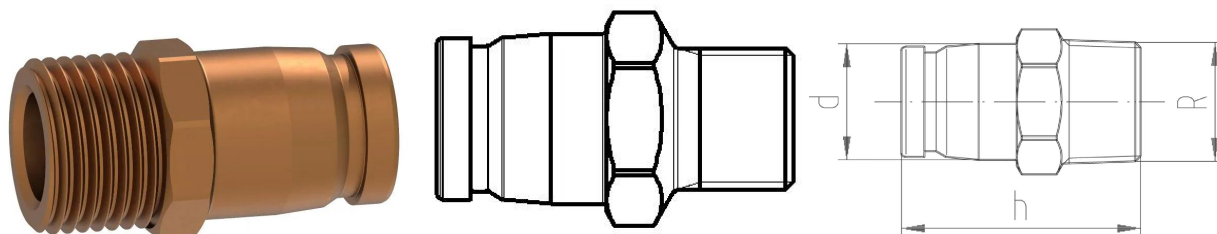

GF iFIT overgang m/nippel LF 16/20-3/8"

1151322

Materiale: Gunmetal, blyfrit
Tilslutning: Udvendt gevind

No about information

GF iFIT overgang m/nippel LF 16/20-3/8"

1151322

Status

Item Available From date

2026-01-01

Product code

Item no EAN	7611205913236
Item no GF	762102346
Item no GTIN	07611205913236
Item no LVI	1749456

Dimensioner

Vare Enhedshøjde	25
Vare enhedslængde	42
Vare Enhedsvægt	0,061
Emneenhedsbredde	25
Item_UOM	stk