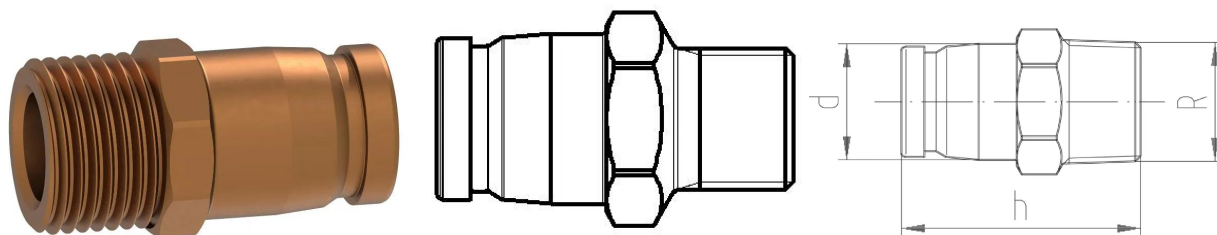

GF iFIT overgang m/nippel LF 16/20-3/8"

1151322

Materiale: Gunmetal, blyfrit
Tilslutning: Udvendt gevind

No about information

GF iFIT overgang m/nippel LF 16/20-3/8"

1151322

Status

Item Available From date

2026-01-01

Product code

Item no EAN	7611205913236
Item no GF	762102346
Item no GTIN	07611205913236
Item no LVI	1749456

Dimensioner

Vare Enhedshøjde	25
Vare enhedslængde	42
Vare Enhedsvægt	0,061
Emneenhedsbredde	25
Item_UOM	stk