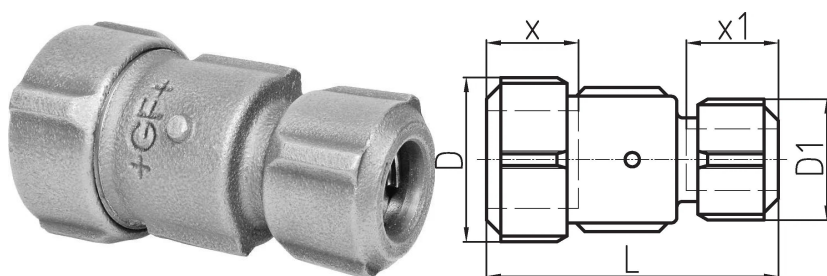

## GF Primofit kobling STL, NBR 1 - 1/2

1156405

\* Flangedesign

No about information

## GF Primofit kobling STL, NBR 1 - 1/2

1156405

### Dimensioner

Vare Enhedshøjde	59
Vare enhedslængde	97
Vare Enhedsvægt	0,52
Emneenhedsbredde	59
Item_UOM	stk

### Measurements

LENGTH\_L 97