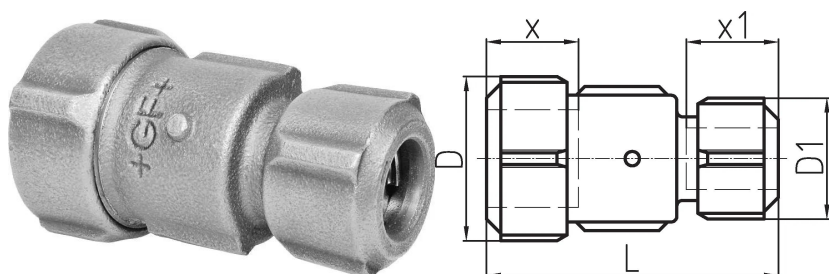

## GF Primofit kobling STL, NBR 1 - 1/2

1156405

\* Flangedesign

No about information

## GF Primofit kobling STL, NBR 1 - 1/2

1156405

### Dimensioner

Vare Enhedshøjde	59
Vare enhedslængde	97
Vare Enhedsvægt	0,52
Emneenhedsbredde	59
Item_UOM	stk

### Measurements

LENGTH\_L 97