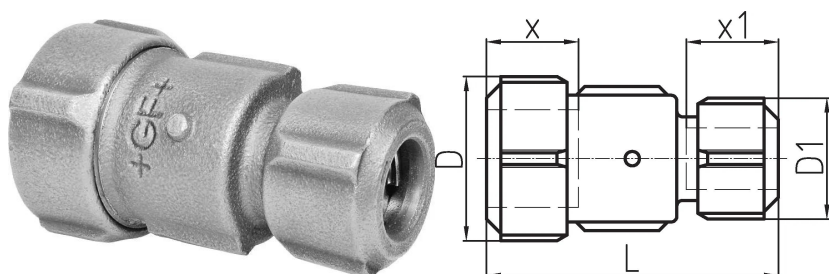

## GF Primofit kobling STL NBR 1 - 1/2 G

1156405

\* Flangedesign

No about information

## GF Primofit kobling STL NBR 1 - 1/2 G

1156405

### Dimensioner

Vare Enhedshøjde	59
Vare enhedslængde	97
Vare Enhedsvægt	0,52
Emneenhedsbredde	59
Item_UOM	stk

### Measurements

LENGTH\_L 97