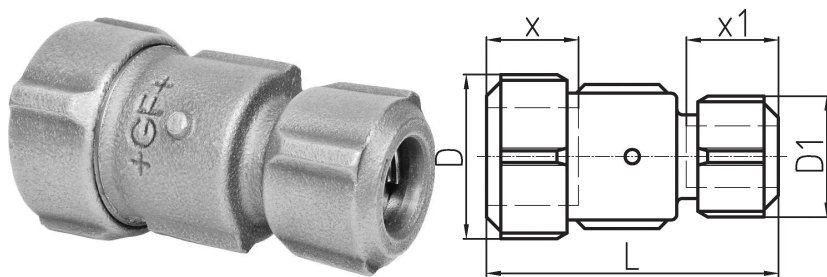

## GF Primofit kobling STL, NBR 1 1/2 - 1 1/4

1156410

\* Flangedesign

No about information

## GF Primofit kobling STL, NBR 1 1/2 - 1 1/4

1156410

### Dimensioner

Vare Enhedshøjde	75
Vare enhedslængde	97
Vare Enhedsvægt	0,78
Emneenhedsbredde	75
Item_UOM	stk

### Measurements

LENGTH_L	97
----------	----