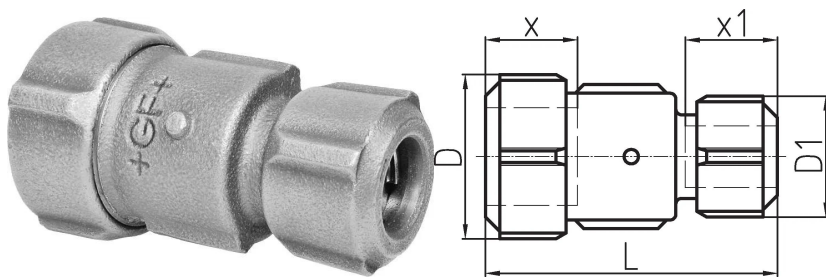

## GF Primofit kobling STL NBR 1 1/2 - 1 1/4 G

1156410

\* Flangedesign

No about information

## GF Primofit kobling STL NBR 1 1/2 - 1 1/4 G

1156410

### Dimensioner

Vare Enhedshøjde	75
Vare enhedslængde	97
Vare Enhedsvægt	0,78
Emneenhedsbredde	75
Item_UOM	stk

### Measurements

LENGTH_L	97
----------	----