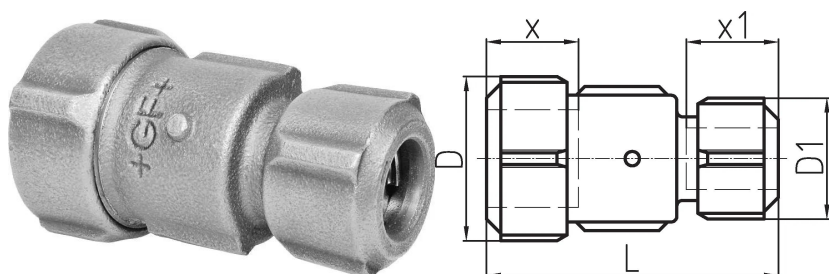

GF Primofit kobling STL, NBR 2 - 1 1/2

1156412

* Flangedesign

No about information

GF Primofit kobling STL, NBR 2 - 1 1/2

1156412

Status

Item Available From date

Dimensioner

Vare Enhedshøjde	96
Vare enhedslængde	110
Vare Enhedsvægt	1,308
Emneenhedsbredde	96
Item_UOM	stk

Measurements

LENGTH_L	110
----------	-----

Packaging

Emballage GTIN PL1	07611205762889
Emballage GTIN PL2	07611205062880
Emballage GTIN PL4	06414900076630
Emballagehøjde PL1	96
Emballagehøjde PL2	200
Emballagehøjde PL4	729
Emballeringslængde PL1	110
Emballage Længde PL2	260