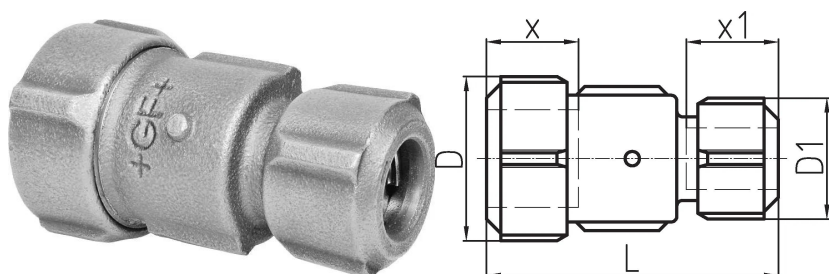

GF Primofit kobling STL NBR 2 - 1 1/2 G

1156412

* Flangedesign

No about information

GF Primofit kobling STL NBR 2 - 1 1/2 G

1156412

Status

Item Available From date

Dimensioner

Vare Enhedshøjde	96
Vare enhedslængde	110
Vare Enhedsvægt	1,308
Emneenhedsbredde	96
Item_UOM	stk

Measurements

LENGTH_L	110
----------	-----

Packaging

Emballage GTIN PL1	07611205762889
Emballage GTIN PL2	07611205062880
Emballage GTIN PL4	06414900076630
Emballagehøjde PL1	96
Emballagehøjde PL2	200
Emballagehøjde PL4	729
Emballeringslængde PL1	110
Emballage Længde PL2	260