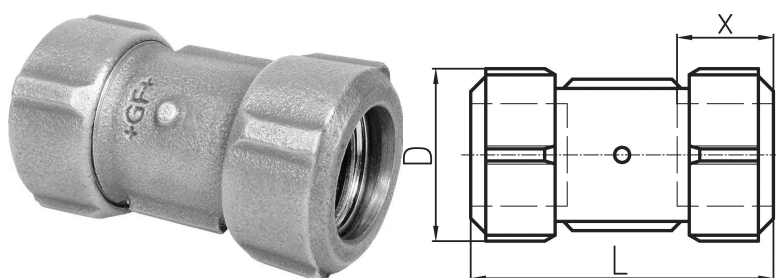

GF Primofit kobling STL - PE SDR11 NBR 1/2 - 20 G

1156424

inkl. støttebøsning

*** i henhold til en 1555-2

No about information

GF Primofit kobling STL - PE SDR11 NBR 1/2 - 20 G

1156424

Status

Dimensioner

Vare Enhedshøjde	45
Vare enhedslængde	85
Vare Enhedsvægt	0,363
Emneenhedsbredde	45
Item_UOM	stk

Packaging

Emballage GTIN PL1	07611205762902
Emballage GTIN PL2	07611205062903
Emballage GTIN PL4	06414900076616
Emballagehøjde PL1	45
Emballagehøjde PL2	200
Emballagehøjde PL4	729
Emballeringslængde PL1	85
Emballage Længde PL2	260
Emballage Længde PL4	1200
Emballagemængde PL1	1