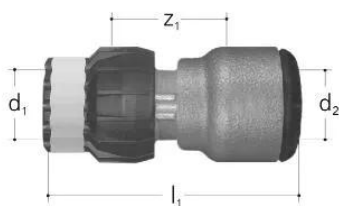

GF JRG Sanipex MT kobling m/push sudoFIT d20-22

1157571

Beskrivelse: Til rustfri stål-/kobberrør

Temperatur: Maks. 90°

Materiale: Gunmetal, PPSU

Tilslutning: Indstiksystem sudoFIT

Tilladte rør kan findes i monteringsvejledningen til monteringsværktøjssæt JRG kode 8130.000

Kobberrør / PN10 / Ø 12, 15, 18, 22, 28, 35, 42, 54 / WICU, KME /

SANCO, Wieland-Werke / SANCO, KME

No about information

GF JRG Sanipex MT kobling m/push sudoFIT d20-22

1157571

Measurements

Indre_diameter_di	20
Længde (l1)	76
Z Måling d2	18
z1	24