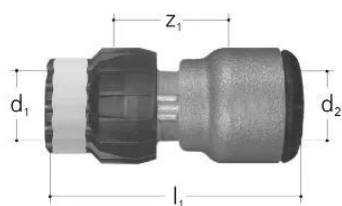

GF JRG Sanipex MT kobling m/push sudoFIT d20-22

1157571

Beskrivelse: Til rustfri stål-/kobberrør

Temperatur: Maks. 90°

Materiale: Gunmetal, PPSU

Tilslutning: Indstiksystem sudoFIT

Tilladte rør kan findes i monteringsvejledningen til monteringsværktøjssæt JRG kode 8130.000

Godkendt til følgende rørtyper og -systemer:

(For andre godkendelser, kontakt venligst vores tekniske kundeservice).

Rør af rustfrit stål / PN16 / Ø 15, 18, 22, 28, 35, 42, 54 / Mapress / Optipress, Sanpress / inoxPRES

Kobberrør / PN10 / Ø 12, 15, 18, 22, 28, 35, 42, 54 / WICU, KME /

SANCO, Wieland-Werke / SANCO, KME

No about information

GF JRG Sanipex MT kobling m/push sudoFIT d20-22

1157571

Measurements

Indre_diameter_di	20
Længde (l1)	76
Z Måling d2	18
z1	24