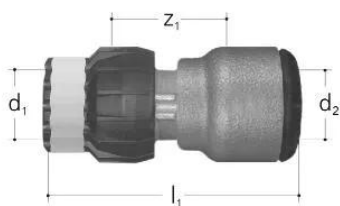

GF JRG Sanipex MT kobling m/push sudoFIT d26-22

1157573

Beskrivelse: Til rustfri stål-/kobberrør

Temperatur: Maks. 90°

Materiale: Gunmetal, PPSU

Tilslutning: Indstiksystem sudoFIT

Tilladte rør kan findes i monteringsvejledningen til monteringsværktøjssæt JRG kode 8130.000

Kobberrør / PN10 / Ø 12, 15, 18, 22, 28, 35, 42, 54 / WICU, KME /

SANCO, Wieland-Werke / SANCO, KME

No about information

GF JRG Sanipex MT kobling m/push sudoFIT d26-22

1157573

Measurements

Indre_diameter_di	26
Længde (l1)	75
Z Måling d2	22
z1	15