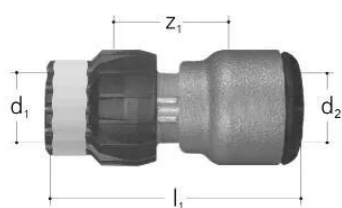

GF JRG Sanipex MT adapter for push connection sudoFIT d26-22

1157573

Beskrivelse: Til rustfri stål-/kobberrør

Temperatur: Maks. 90°

Materiale: Gunmetal, PPSU

Tilslutning: Indstiksystem sudoFIT

Tilladte rør kan findes i monteringsvejledningen til monteringsværktøjssæt JRG kode 8130.000

Godkendt til følgende rørtyper og -systemer:

(For andre godkendelser, kontakt venligst vores tekniske kundeservice).

Rør af rustfrit stål / PN16 / Ø 15, 18, 22, 28, 35, 42, 54 / Mapress / Optipress, Sanpress / inoxPRES

Kobberrør / PN10 / Ø 12, 15, 18, 22, 28, 35, 42, 54 / WICU, KME /

SANCO, Wieland-Werke / SANCO, KME

No about information