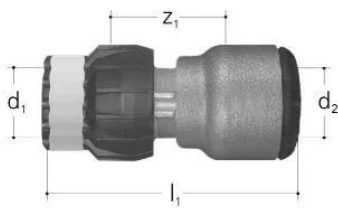

GF JRG Sanipex MT kobling m/push sudoFIT d26-22

1157573

Beskrivelse: Til rustfri stål-/kobberrør

Temperatur: Maks. 90°

Materiale: Gunmetal, PPSU

Tilslutning: Indstiksystem sudoFIT

Tilladte rør kan findes i monteringsvejledningen til monteringsværktøjssæt JRG kode 8130.000

Godkendt til følgende rørtyper og -systemer:

(For andre godkendelser, kontakt venligst vores tekniske kundeservice).

Rør af rustfrit stål / PN16 / Ø 15, 18, 22, 28, 35, 42, 54 / Mapress / Optipress, Sanpress / inoxPRES

Kobberrør / PN10 / Ø 12, 15, 18, 22, 28, 35, 42, 54 / WICU, KME /

SANCO, Wieland-Werke / SANCO, KME

No about information

GF JRG Sanipex MT kobling m/push sudoFIT d26-22

1157573

Measurements

Indre_diameter_di	26
Længde (l1)	75
Z Måling d2	22
z1	15