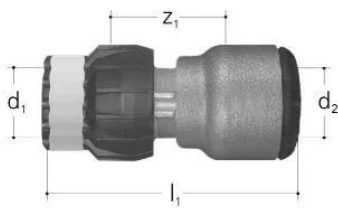

**GF JRG Sanipex MT kobling m/push sudoFIT d32-28****1157574**

Beskrivelse: Til rustfri stål-/kobberrør

Temperatur: Maks. 90°

Materiale: Gunmetal, PPSU

Tilslutning: Indstikssystem sudoFIT

Tilladte rør kan findes i monteringsvejledningen til monteringsværktøjssæt JRG kode 8130.000

Godkendt til følgende rørtyper og -systemer:

(For andre godkendelser, kontakt venligst vores tekniske kundeservice).

Rør af rustfrit stål / PN16 / Ø 15, 18, 22, 28, 35, 42, 54 / Mapress / Optipress, Sanpress / inoxPRES

Kobberrør / PN10 / Ø 12, 15, 18, 22, 28, 35, 42, 54 / WICU, KME /

SANCO, Wieland-Werke / SANCO, KME

**No about information**

### Measurements

Indre_diameter_di	32
Længde (l1)	93
Z Måling d2	28
z1	14