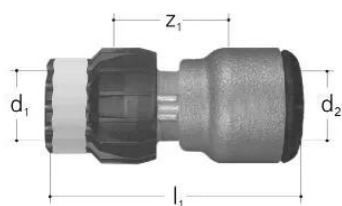

**GF JRG Sanipex MT adapter for push connection sudoFIT d32-28****1157574**

Beskrivelse: Til rustfri stål-/kobberrør

Temperatur: Maks. 90°

Materiale: Gunmetal, PPSU

Tilslutning: Indstiksystem sudoFIT

Tilladte rør kan findes i monteringsvejledningen til monteringsværktøjssæt JRG kode 8130.000

Godkendt til følgende rørtyper og -systemer:

(For andre godkendelser, kontakt venligst vores tekniske kundeservice).

Rør af rustfrit stål / PN16 / Ø 15, 18, 22, 28, 35, 42, 54 / Mapress / Optipress, Sanpress / inoxPRES

Kobberrør / PN10 / Ø 12, 15, 18, 22, 28, 35, 42, 54 / WICU, KME /

SANCO, Wieland-Werke / SANCO, KME

**No about information**

### Measurements

Indre_diameter_di	32
Længde (l1)	93
Z Måling d2	28
z1	14