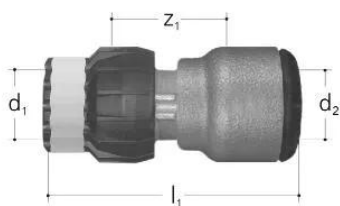

**GF JRG Sanipex MT kobling m/push sudoFIT d32-28****1157574**

Beskrivelse: Til rustfri stål-/kobberrør

Temperatur: Maks. 90°

Materiale: Gunmetal, PPSU

Tilslutning: Indstikssystem sudoFIT

Tilladte rør kan findes i monteringsvejledningen til monteringsværktøjssæt JRG kode 8130.000

Godkendt til følgende rørtyper og -systemer:

(For andre godkendelser, kontakt venligst vores tekniske kundeservice).

Rør af rustfrit stål / PN16 / Ø 15, 18, 22, 28, 35, 42, 54 / Mapress / Optipress, Sanpress / inoxPRES

Kobberrør / PN10 / Ø 12, 15, 18, 22, 28, 35, 42, 54 / WICU, KME /

SANCO, Wieland-Werke / SANCO, KME

**No about information**

### Measurements

Indre_diameter_di	32
Længde (l1)	93
Z Måling d2	28
z1	14