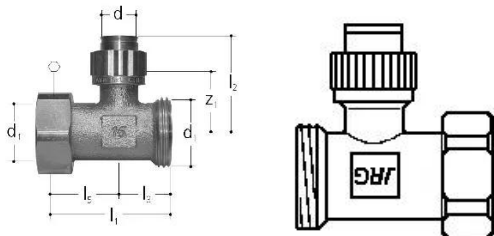

GF JRG Sanipex manifold 1x16

1157632

Produktbeskrivelse: Maks. 24 LU

Materiale: Gunmetal

Tilslutning: Udvendt gevind, konusforskrning

No about information

GF JRG Sanipex manifold 1x16

1157632

Status

Item Available From date

2026-01-01

Product code

Item no EAN	7613263003188
Item no GF	351415401
Item no GTIN	07613263003188
Item no LVI	2075042
Item no RSK	1870358

Dimensioner

Vare Enhedshøjde	37
Vare enhedslængde	60
Vare Enhedsvægt	0,21
Emneenhedsbredde	70
Item_UOM	stk

Measurements

Længde (l1)	55
Længde (l2)	46
Længde (l3)	24
z1	29

Packaging

Emballage GTIN PL1	06414900514071
Emballage GTIN PL2	06414900514088
Emballagehøjde PL1	37
Emballagehøjde PL2	154
Emballeringslængde PL1	60
Emballage Længde PL2	180
Emballagemængde PL1	1
Emballagemængde PL2	15