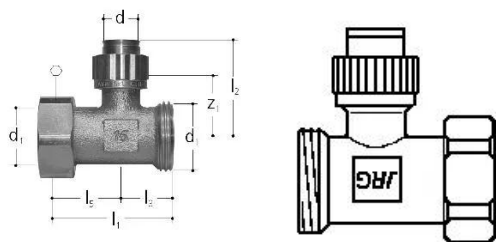

GF JRG Sanipex manifold 1x16

1157632

Produktbeskrivelse: Maks. 24 LU

Materiale: Gunmetal

Tilslutning: Udvendt gevind, konusforskrning

No about information

GF JRG Sanipex manifold 1x16

1157632

Status

Item Available From date

2026-01-01

Product code

Item no EAN	7613263003188
Item no GF	351415401
Item no GTIN	07613263003188
Item no LVI	2075042
Item no RSK	1870358

Dimensioner

Vare Enhedshøjde	37
Vare enhedslængde	60
Vare Enhedsvægt	0,21
Emneenhedsbredde	70
Item_UOM	stk