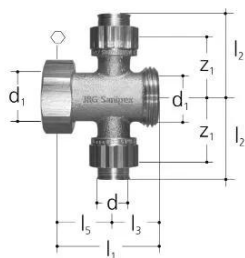

GF JRG Sanipex dobbelt fordelerrør 1x16

1157633

Produktbeskrivelse: Maks. 24 LU

Materiale: Gunmetal

Tilslutning: Udvendt gevind, konusforskrninger

No about information

GF JRG Sanipex dobbelt fordelerrør 1x16

1157633

Status

Item Available From date 2026-01-01

Product code

Item no EAN	7613263003171
Item no GF	351415404
Item no GTIN	07613263003171
Item no LVI	2075038
Item no RSK	1880187

Dimensioner

Vare Enhedshøjde	37
Vare enhedslængde	60
Vare Enhedsvægt	0,27
Emneenhedsbredde	95
Item_UOM	stk

Measurements

Længde (l1)	55
Længde (l2)	46
Længde (l3)	24
z1	29

Packaging

Emballage GTIN PL1	06414900514095
Emballage GTIN PL2	06414900514101
Emballagehøjde PL1	40
Emballagehøjde PL2	154
Emballeringslængde PL1	60
Emballage Længde PL2	180
Emballagemængde PL1	1
Emballagemængde PL2	10