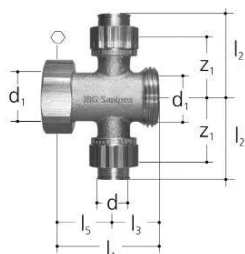

GF JRG Sanipex dobbeltmanifold 1x16

1157633

Produktbeskrivelse: Maks. 24 LU

Materiale: Gunmetal

Tilslutning: Udvendt gevind, konusforskrninger

No about information

GF JRG Sanipex dobbeltmanifold 1x16

1157633

Status

Item Available From date 2026-01-01

Product code

Item no EAN	7613263003171
Item no GF	351415404
Item no GTIN	07613263003171
Item no LVI	2075038
Item no RSK	1880187

Dimensioner

Vare Enhedshøjde	37
Vare enhedslængde	60
Vare Enhedsvægt	0,27
Emneenhedsbredde	95
Item_UOM	stk

Measurements

Længde (l1)	55
Længde (l2)	46
Længde (l3)	24
z1	29

Packaging

Emballage GTIN PL1	06414900514095
Emballage GTIN PL2	06414900514101
Emballagehøjde PL1	40
Emballagehøjde PL2	154
Emballeringslængde PL1	60
Emballage Længde PL2	180
Emballagemængde PL1	1
Emballagemængde PL2	10