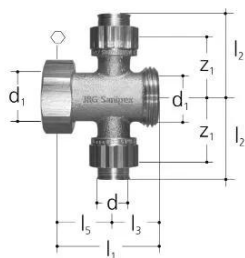

GF JRG Sanipex dobbeltmanifold 1x16

1157633

Produktbeskrivelse: Maks. 24 LU

Materiale: Gunmetal

Tilslutning: Udvendt gevind, konusforskrninger

No about information

GF JRG Sanipex dobbeltmanifold 1x16

1157633

Status

Item Available From date 2026-01-01

Product code

Item no EAN	7613263003171
Item no GF	351415404
Item no GTIN	07613263003171
Item no LVI	2075038
Item no RSK	1880187

Dimensioner

Vare Enhedshøjde	37
Vare enhedslængde	60
Vare Enhedsvægt	0,27
Emneenhedsbredde	95
Item_UOM	stk

Measurements

Længde (l1)	55
Længde (l2)	46
Længde (l3)	24
z1	29

Packaging

Emballage GTIN PL1	06414900514095
Emballage GTIN PL2	06414900514101
Emballagehøjde PL1	40
Emballagehøjde PL2	154
Emballeringslængde PL1	60
Emballage Længde PL2	180
Emballagemængde PL1	1
Emballagemængde PL2	10