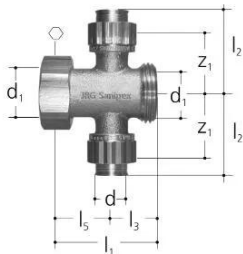

GF JRG Sanipex dobbelt fordelerrør 1x16

1157633

Produktbeskrivelse: Maks. 24 LU

Materiale: Gunmetal

Tilslutning: Udvendt gevind, konusforskrninger

No about information

GF JRG Sanipex dobbelt fordelerrør 1x16

Measurements

Længde (l1)	55
Længde (l2)	46
Længde (l3)	24
z1	29

Packaging

Emballage GTIN PL1	06414900514095
Emballage GTIN PL2	06414900514101
Emballagehøjde PL1	40
Emballagehøjde PL2	154
Emballeringslængde PL1	60
Emballage Længde PL2	180
Emballagemængde PL1	1
Emballagemængde PL2	10